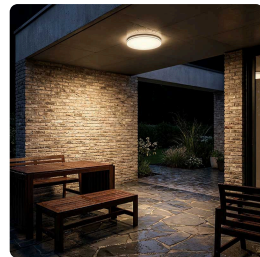

W0829

LED OSVĚTLENÍ CORATO S NASTAVITELNOU WATTÁŽÍ A CCT, IP54, 12-18-24W, MAX. 2400LM, 3CCT, 30CM

EAN: 8592718047566

POČET KUSŮ V BALENÍ: 10

ZÁRUKA: 33 MĚSÍCŮ

Solight LED osvětlení Corato s nastavitelnou wattáží a CCT, IP54, 12-18-24W, max. 2400lm, 3CCT, 30cm

LED osvětlení Corato pro flexibilní nasvícení interiéru i exteriéru

LED svítidlo Corato je ideální volbou pro ty, kteří hledají univerzální a spolehlivé osvětlení do domácnosti i komerčních prostor. Díky krytí IP54 je chráněno proti vlhkosti, což umožňuje jeho použití nejen v koupelnách, chodbách či technických místnostech, ale také ve venkovních prostorách. Svítidlo lze snadno instalovat na stěny i stropy, ať už v ložnici, obývacím pokoji nebo na terase. Moderní design v bílé barvě a kompaktní rozměry 300 x 50 mm zajišťují, že se Corato hodí do jakéhokoliv prostředí, kde je potřeba kvalitní a efektivní osvětlení.

Možnost nastavení teploty světla a příkonu pro maximální komfort

Corato nabízí speciální přepínač, kterým lze jednoduše volit teplotu chromatičnosti mezi teplou, neutrální a studenou bílou (3000 K, 4000 K nebo 6500 K), takže si světlo přizpůsobíte aktuální náladě nebo potřebám prostoru. Další přepínač umožňuje nastavit příkon v rozmezí 12-18-24 W, což ovlivňuje intenzitu světelného toku až do hodnoty 2400 lm. Díky širokému úhlu svícení 120° a vysokému indexu podání barev Ra >80 poskytuje Corato příjemné a rovnoměrné osvětlení. Dlouhá životnost LED až 25 000 hodin a provozní teplota od -20 °C do 50 °C zaručují dlouhodobou spolehlivost a nízké nároky na údržbu.

- LED osvětlení Corato s nastavitelným příkonem a teplotou světla. Světlo poskytuje ochranu proti vlhkosti IP54 a je tak vhodné do interiéru i exteriéru.
- Disponuje speciálním přepínačem, který umožňuje nastavení teploty chromatičnosti od teplé přes neutrální až po studenou bílou (3000 K, 4000 K nebo 6500 K), a současně přepínačem pro nastavení výkonu (příkonu) světla.
- Vhodné pro vnitřní i venkovní použití: koupelny, ložnice, obývací pokoje, chodby, technické místnosti a místa se zvýšenou vlhkostí.
- Pro instalaci na stěny a stropy.
- Nastavitelný příkon: 12-18-24 W
- Světelný tok max.: 2400 lm
- Teplota chromatičnosti: možnost volby mezi 3000 K, 4000 K nebo 6500 K (teplá, neutrální nebo studená bílá)
- Životnost LED: 25 000 hodin
- Úhel svícení: 120°
- Užitečný světelný tok v úhlu 120°: 2400 lm
- Index podání barev Ra: >80
- Materiál: plast
- Krytí: IP54 (venkovní i vnitřní použití)
- Napětí: 170-260 V AC
- Provozní teplota: -20 °C až 50 °C
- Rozměry: 300 x 50 mm
- Barva: bílá
- Energetická třída: F

KOMPLETNÍ POPIS