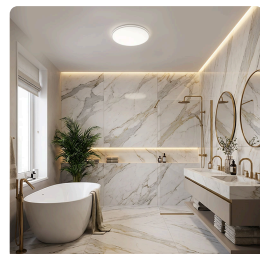

W0829

LED OSVĚTLENÍ CORATO S NASTAVITELNOU WATTÁŽÍ A CCT, IP54, 12-18-24W, MAX. 2400LM, 3CCT, 30CM

EAN: 8592718047566

POČET KUSŮ V BALENÍ: 10

ZÁRUKA: 33 MĚSÍCŮ

Solight LED osvětlení Corato s nastavitelnou wattáží a CCT, IP54, 12-18-24W, max. 2400lm, 3CCT, 30cm

LED osvětlení Corato pro flexibilní nasvícení interiéru i exteriéru

LED svítidlo Corato je ideální volbou pro ty, kteří hledají univerzální a spolehlivé osvětlení do domácnosti i komerčních prostor. Díky krytí IP54 je chráněno proti vlhkosti, což umožňuje jeho použití nejen v koupelnách, chodbách či technických místnostech, ale také ve venkovních prostorách. Svítidlo lze snadno instalovat na stěny i stropy, ať už v ložnici, obývacím pokoji nebo na terase. Moderní design v bílé barvě a kompaktní rozměry 300 x 50 mm zajišťují, že se Corato hodí do jakéhokoliv prostředí, kde je potřeba kvalitní a efektivní osvětlení.

Možnost nastavení teploty světla a příkonu pro maximální komfort

Corato nabízí speciální přepínač, kterým lze jednoduše volit teplotu chromatičnosti mezi teplou, neutrální a studenou bílou (3000 K, 4000 K nebo 6500 K), takže si světlo přizpůsobíte aktuální náladě nebo potřebám prostoru. Další přepínač umožňuje nastavit příkon v rozmezí 12-18-24 W, což ovlivňuje intenzitu světelného toku až do hodnoty 2400 lm. Díky širokému úhlu svícení 120° a vysokému indexu podání barev Ra >80 poskytuje Corato příjemné a rovnoměrné osvětlení. Dlouhá životnost LED až 25 000 hodin a provozní teplota od -20 °C do 50 °C zaručují dlouhodobou spolehlivost a nízké nároky na údržbu.

- LED osvětlení Corato s nastavitelným příkonem a teplotou světla. Světlo poskytuje ochranu proti vlhkosti IP54 a je tak vhodné do interiéru i exteriéru.
- Disponuje speciálním přepínačem, který umožňuje nastavení teploty chromatičnosti od teplé přes neutrální až po studenou bílou (3000 K, 4000 K nebo 6500 K), a současně přepínačem pro nastavení výkonu (příkonu) světla.
- Vhodné pro vnitřní i venkovní použití: koupelny, ložnice, obývací pokoje, chodby, technické místnosti a místa se zvýšenou vlhkostí.
- Pro instalaci na stěny a stropy.
- Nastavitelný příkon: 12-18-24 W
- Světelný tok max.: 2400 lm
- Teplota chromatičnosti: možnost volby mezi 3000 K, 4000 K nebo 6500 K (teplá, neutrální nebo studená bílá)
- Životnost LED: 25 000 hodin
- Úhel svícení: 120°
- Užitečný světelný tok v úhlu 120°: 2400 lm
- Index podání barev Ra: >80
- Materiál: plast
- Krytí: IP54 (venkovní i vnitřní použití)
- Napětí: 170-260 V AC
- Provozní teplota: -20 °C až 50 °C
- Rozměry: 300 x 50 mm
- Barva: bílá
- Energetická třída: F

KOMPLETNÍ POPIS